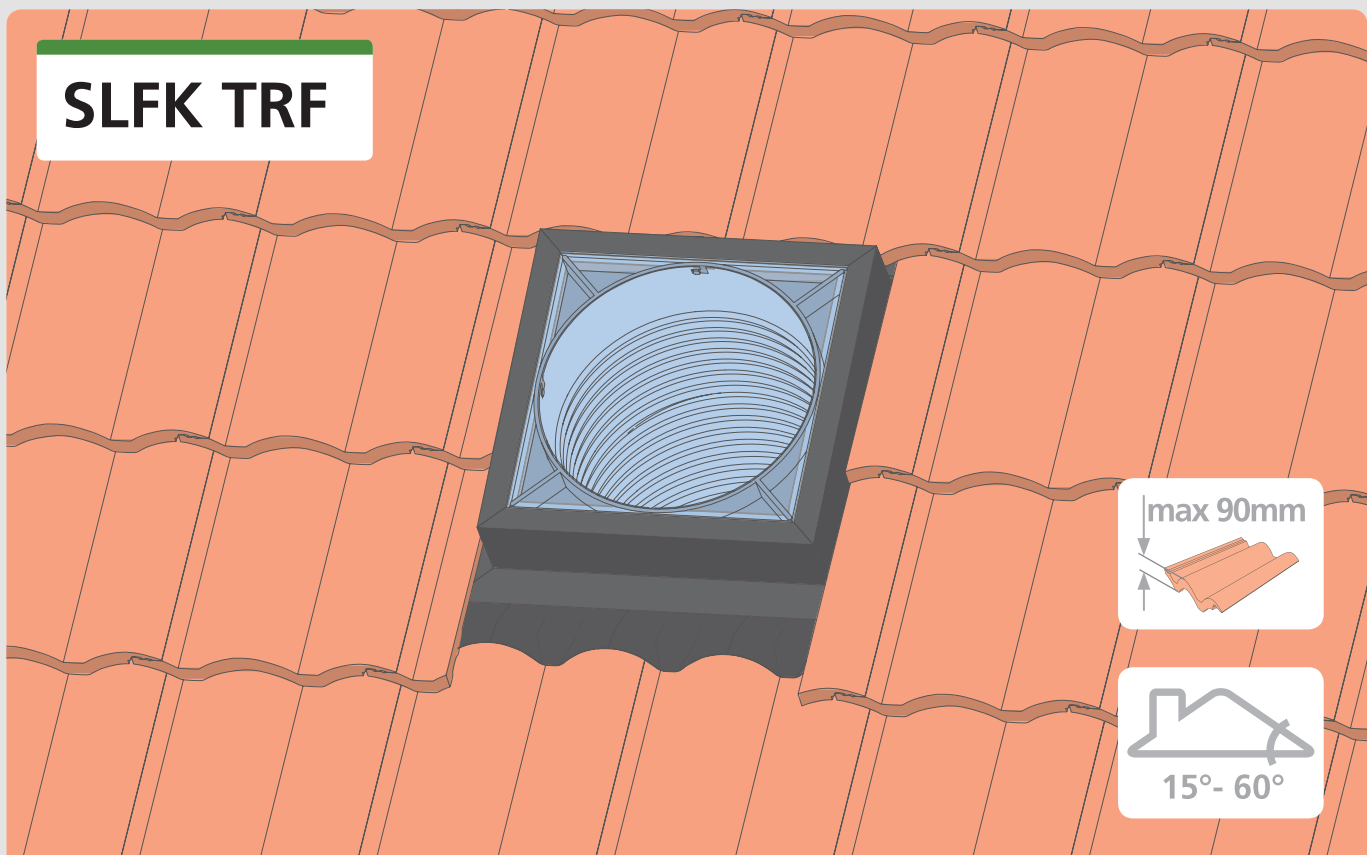

## SLFK TRF

Sun Lite™

	$W \times H$
SL 350	430mm x 430mm
SL 450	530mm x 530mm
SL 530	620mm x 620mm

  $Z = 130\text{mm}$

**9**

	SL 350	178mm (R)
	SL 450	235mm (R)
	SL 530	274mm (R)

10

11

12

13

14

5x 16,5mm

15

4x

16

17