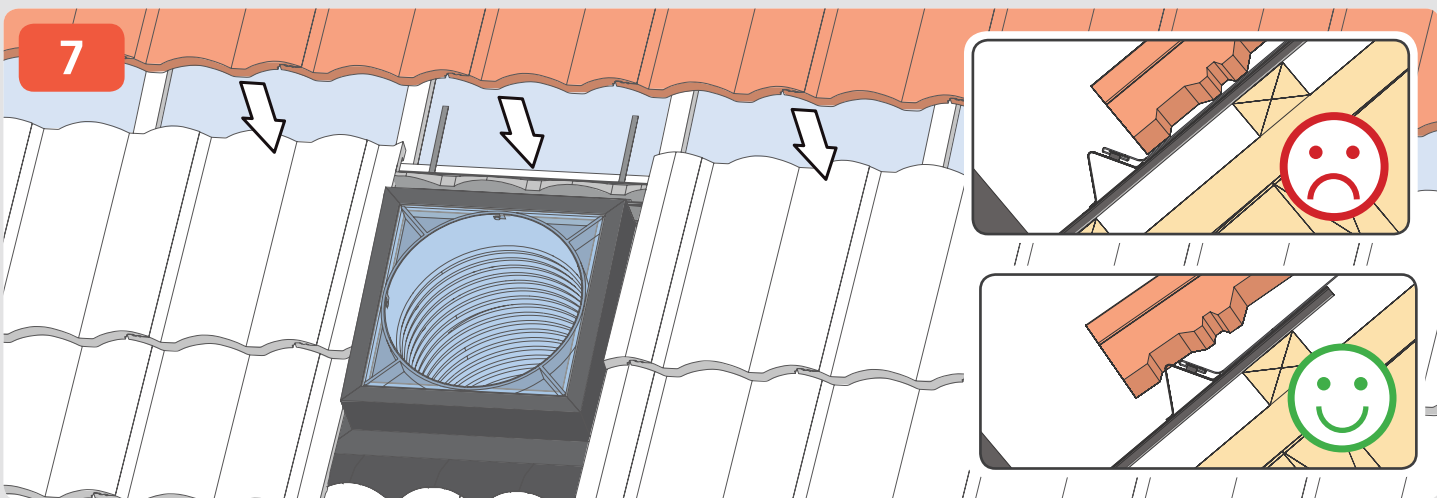

## SLFK TRF

Sun Lite™

	$W \times H$
SL 350	430mm x 430mm
SL 450	530mm x 530mm
SL 530	620mm x 620mm

  $Z = 130\text{mm}$

**9**

	SL 350	178mm (R)
	SL 450	235mm (R)
	SL 530	274mm (R)

10

11