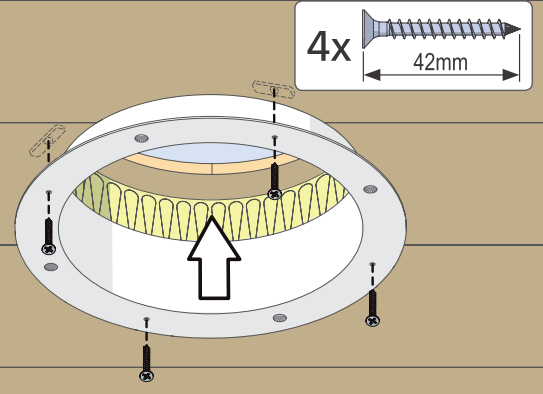

## SLFK TRF

Sun Lite™

	$W \times H$
SL 350	430mm x 430mm
SL 450	530mm x 530mm
SL 530	620mm x 620mm

  $Z = 130\text{mm}$

**9**

	SL 350	178mm (R)
	SL 450	235mm (R)
	SL 530	274mm (R)

10

11

12

13

14

5x 16,5mm

15

4x

16

17