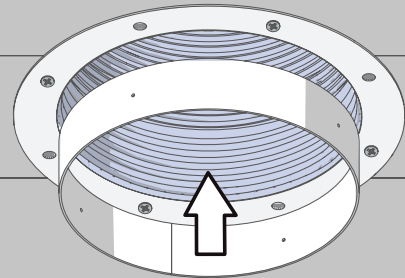

## SLFK TRF

Sun Lite™

	$W \times H$
SL 350	430mm x 430mm
SL 450	530mm x 530mm
SL 530	620mm x 620mm

  $Z = 130\text{mm}$

**9**

	SL 350	178mm (R)
	SL 450	235mm (R)
	SL 530	274mm (R)

10

11

12

13

14

5x 16,5mm

15

4x

16

17