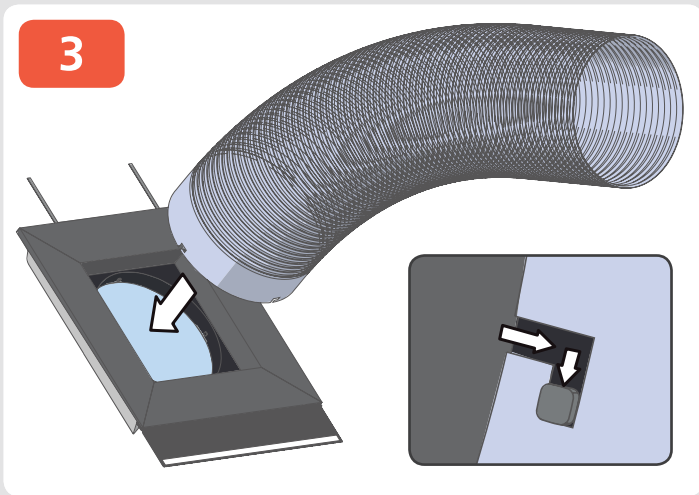

## SLFK TRF

Sun Lite™

	$W \times H$
SL 350	430mm x 430mm
SL 450	530mm x 530mm
SL 530	620mm x 620mm

  $Z = 130\text{mm}$

**9**

	SL 350	178mm (R)
	SL 450	235mm (R)
	SL 530	274mm (R)

10

11