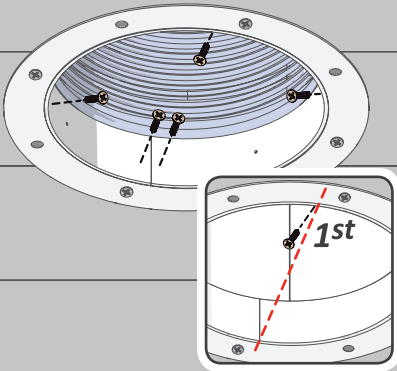

## SLFK TRF

Sun Lite™

	$W \times H$
SL 350	430mm x 430mm
SL 450	530mm x 530mm
SL 530	620mm x 620mm

  $Z = 130\text{mm}$

**9**

	SL 350	178mm (R)
	SL 450	235mm (R)
	SL 530	274mm (R)

10

11

12

13

14

5x 16,5mm

15

4x

16

17