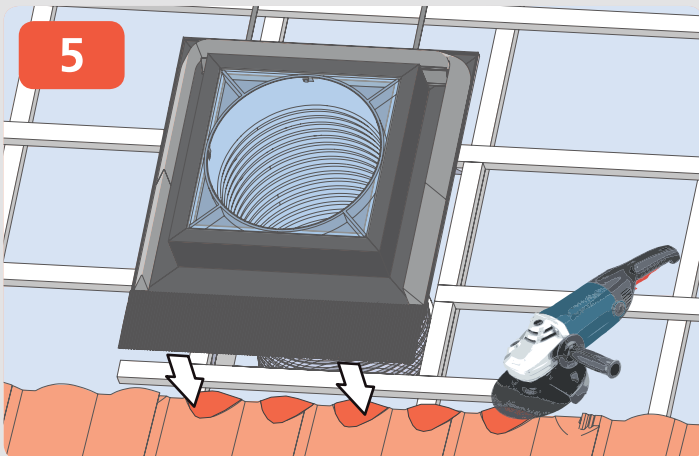

## SLFK TRF

Sun Lite™

	$W \times H$
SL 350	430mm x 430mm
SL 450	530mm x 530mm
SL 530	620mm x 620mm

  $Z = 130\text{mm}$

**9**

	SL 350	178mm (R)
	SL 450	235mm (R)
	SL 530	274mm (R)

10

11