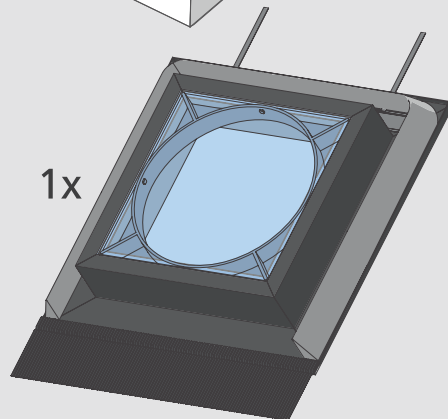

## SLFK TRF

Sun Lite™

	$W \times H$
SL 350	430mm x 430mm
SL 450	530mm x 530mm
SL 530	620mm x 620mm

  $Z = 130\text{mm}$

**9**

	SL 350	178mm (R)
	SL 450	235mm (R)
	SL 530	274mm (R)

10

11

12

13

14

5x 16,5mm

15

4x

16

17