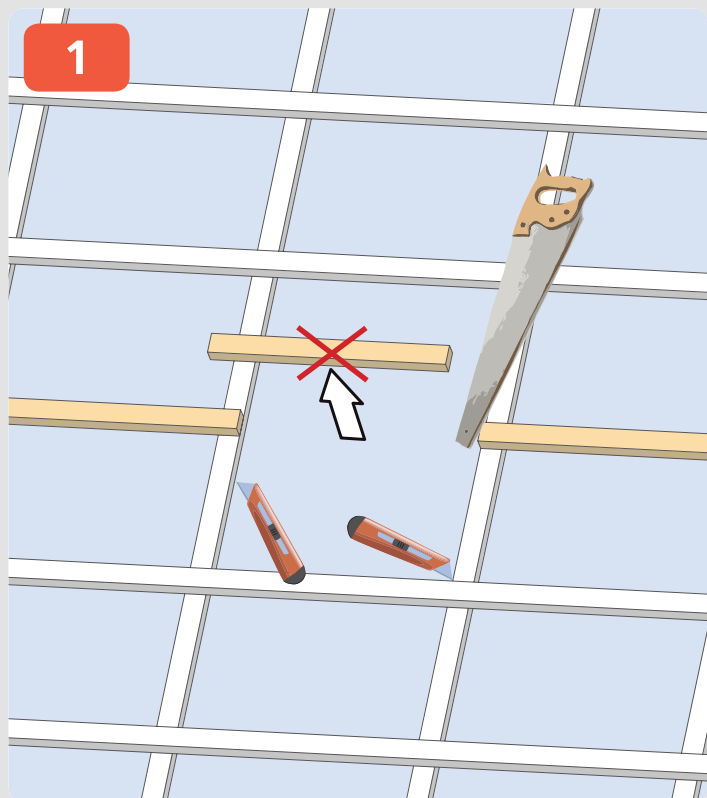

## SLFK TRF

Sun Lite™

	$W \times H$
SL 350	430mm x 430mm
SL 450	530mm x 530mm
SL 530	620mm x 620mm

  $Z = 130\text{mm}$

**9**

	SL 350	178mm (R)
	SL 450	235mm (R)
	SL 530	274mm (R)

10

11