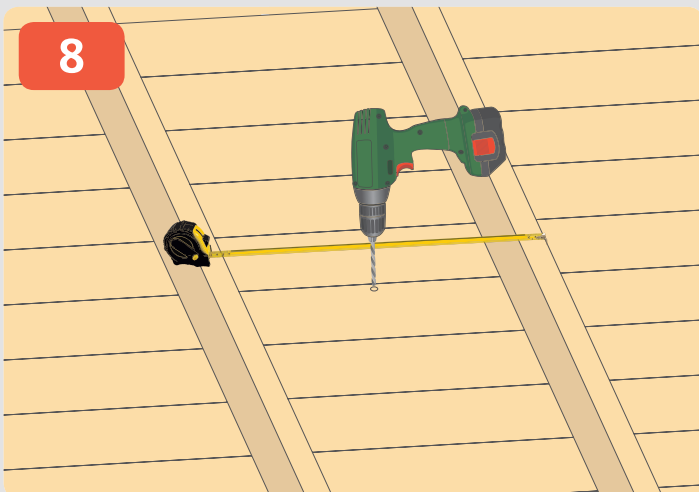

## SLFK TRF

Sun Lite™

	$W \times H$
SL 350	430mm x 430mm
SL 450	530mm x 530mm
SL 530	620mm x 620mm

  $Z = 130\text{mm}$

**9**

	SL 350	178mm (R)
	SL 450	235mm (R)
	SL 530	274mm (R)

10

11