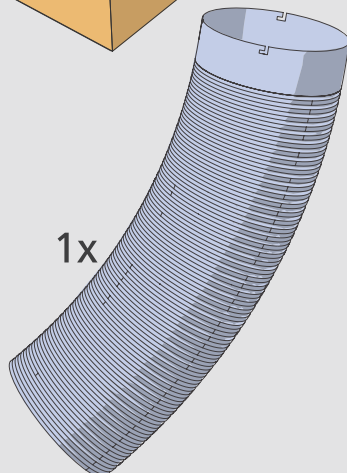

## SLFK TRF

Sun Lite™

	$W \times H$
SL 350	430mm x 430mm
SL 450	530mm x 530mm
SL 530	620mm x 620mm

  $Z = 130\text{mm}$

**9**

	SL 350	178mm (R)
	SL 450	235mm (R)
	SL 530	274mm (R)

10

11

12

13

14

5x 16,5mm

15

4x

16

17