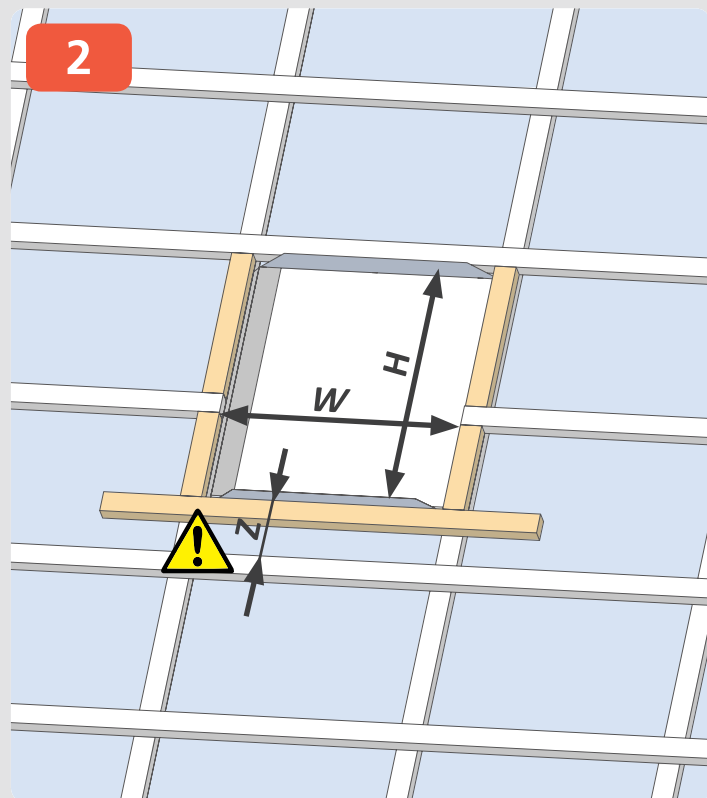

## SLFK TRF

Sun Lite™

	$W \times H$
SL 350	430mm x 430mm
SL 450	530mm x 530mm
SL 530	620mm x 620mm

  $Z = 130\text{mm}$

**9**

	SL 350	178mm (R)
	SL 450	235mm (R)
	SL 530	274mm (R)

10

11

12

13

14

5x 16,5mm

15

4x

16

17