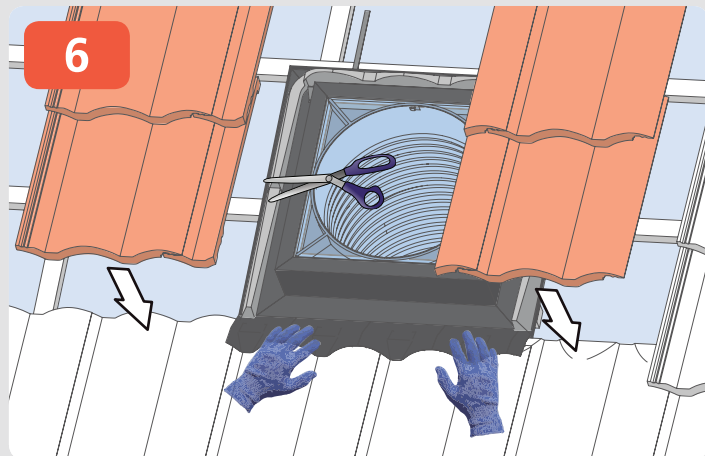

## SLFK TRF

Sun Lite™

	$W \times H$
SL 350	430mm x 430mm
SL 450	530mm x 530mm
SL 530	620mm x 620mm

  $Z = 130\text{mm}$

**9**

	SL 350	178mm (R)
	SL 450	235mm (R)
	SL 530	274mm (R)

10

11