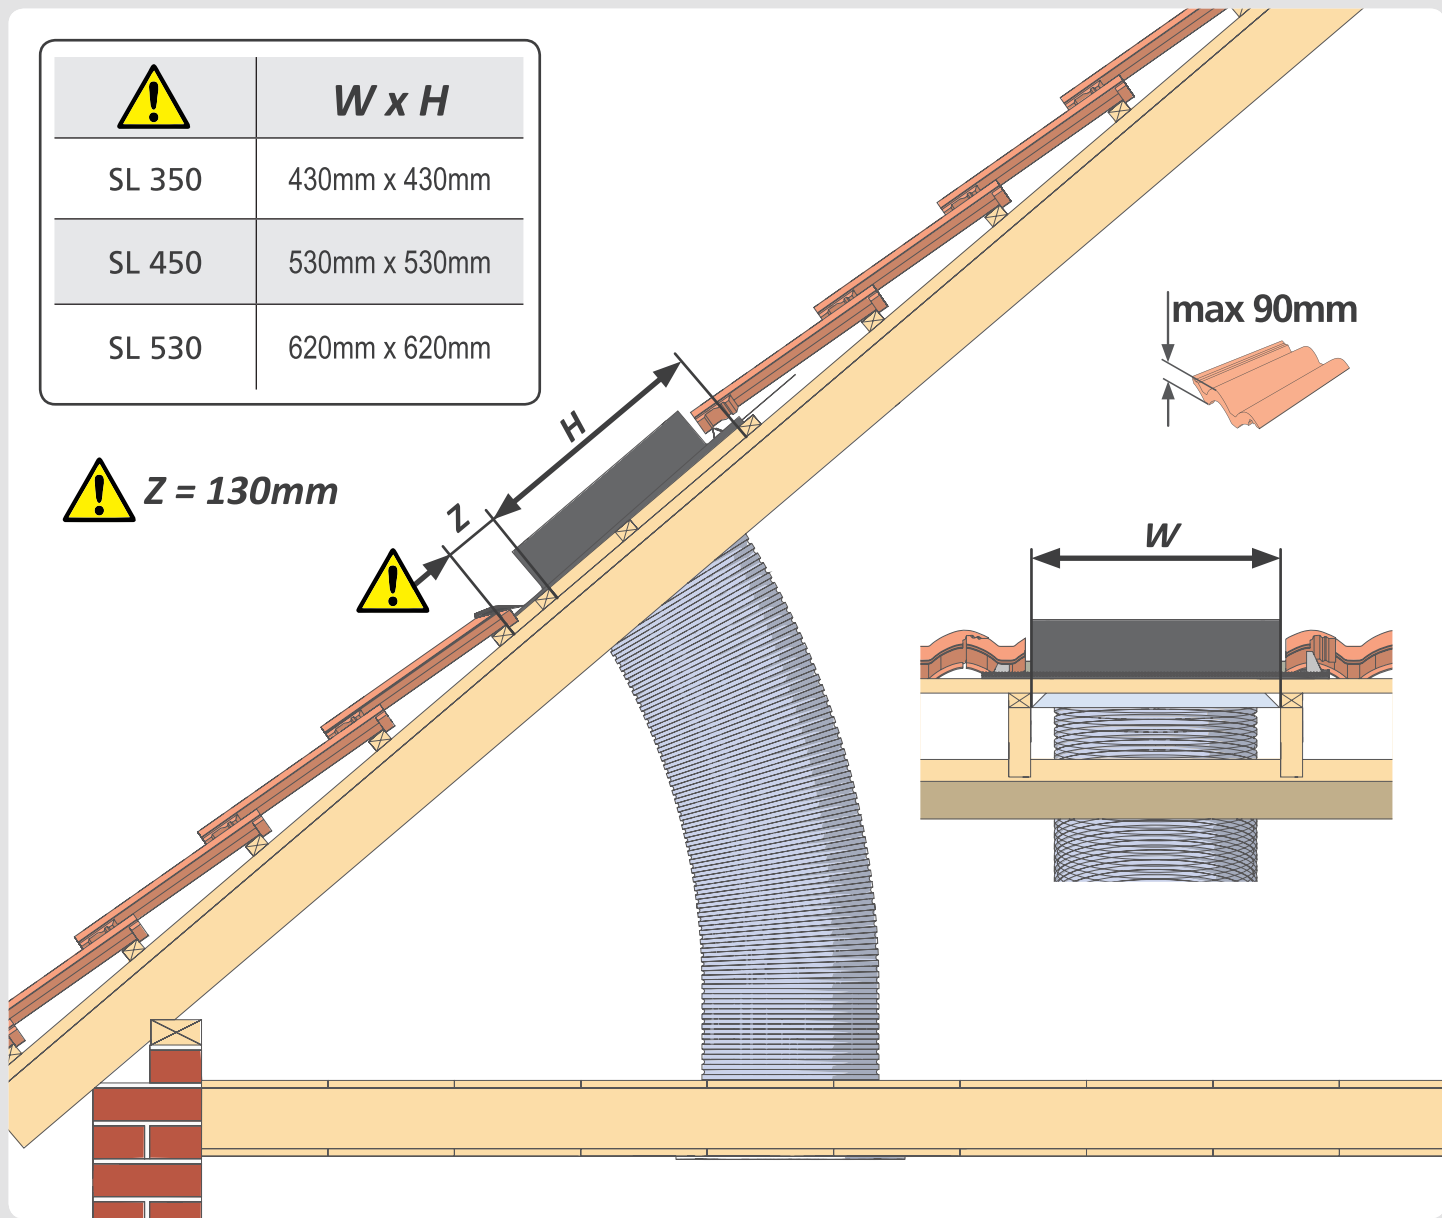

## SLFK TRF

Sun Lite™

	$W \times H$
SL 350	430mm x 430mm
SL 450	530mm x 530mm
SL 530	620mm x 620mm

  $Z = 130\text{mm}$

**9**

	SL 350	178mm (R)
	SL 450	235mm (R)
	SL 530	274mm (R)

10

11

12

13

14

5x 16,5mm

15

4x

16

17