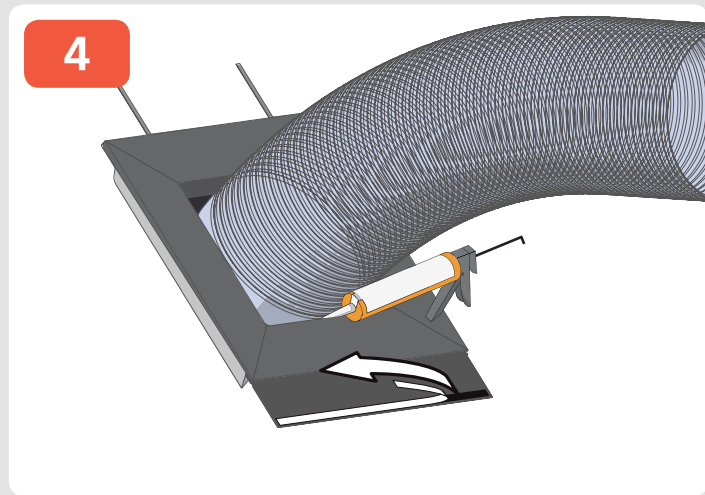

## SLFK TRF

Sun Lite™

	$W \times H$
SL 350	430mm x 430mm
SL 450	530mm x 530mm
SL 530	620mm x 620mm

  $Z = 130\text{mm}$

**9**

	SL 350	178mm (R)
	SL 450	235mm (R)
	SL 530	274mm (R)

10

11

12

13

14

5x 16,5mm

15

4x

16

17