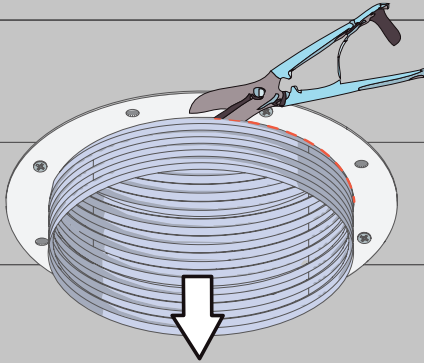

## SLFK TRF

Sun Lite™

	$W \times H$
SL 350	430mm x 430mm
SL 450	530mm x 530mm
SL 530	620mm x 620mm

  $Z = 130\text{mm}$

**9**

	SL 350	178mm (R)
	SL 450	235mm (R)
	SL 530	274mm (R)

10

11

12

13

14

5x 16,5mm

15

4x

16

17