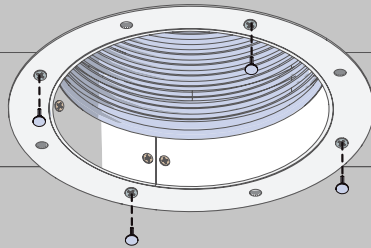

## SLFK TRF

Sun Lite™

	$W \times H$
SL 350	430mm x 430mm
SL 450	530mm x 530mm
SL 530	620mm x 620mm

  $Z = 130\text{mm}$

**9**

	SL 350	178mm (R)
	SL 450	235mm (R)
	SL 530	274mm (R)

10

11

12

13

14

5x 16,5mm

15

4x

16

17